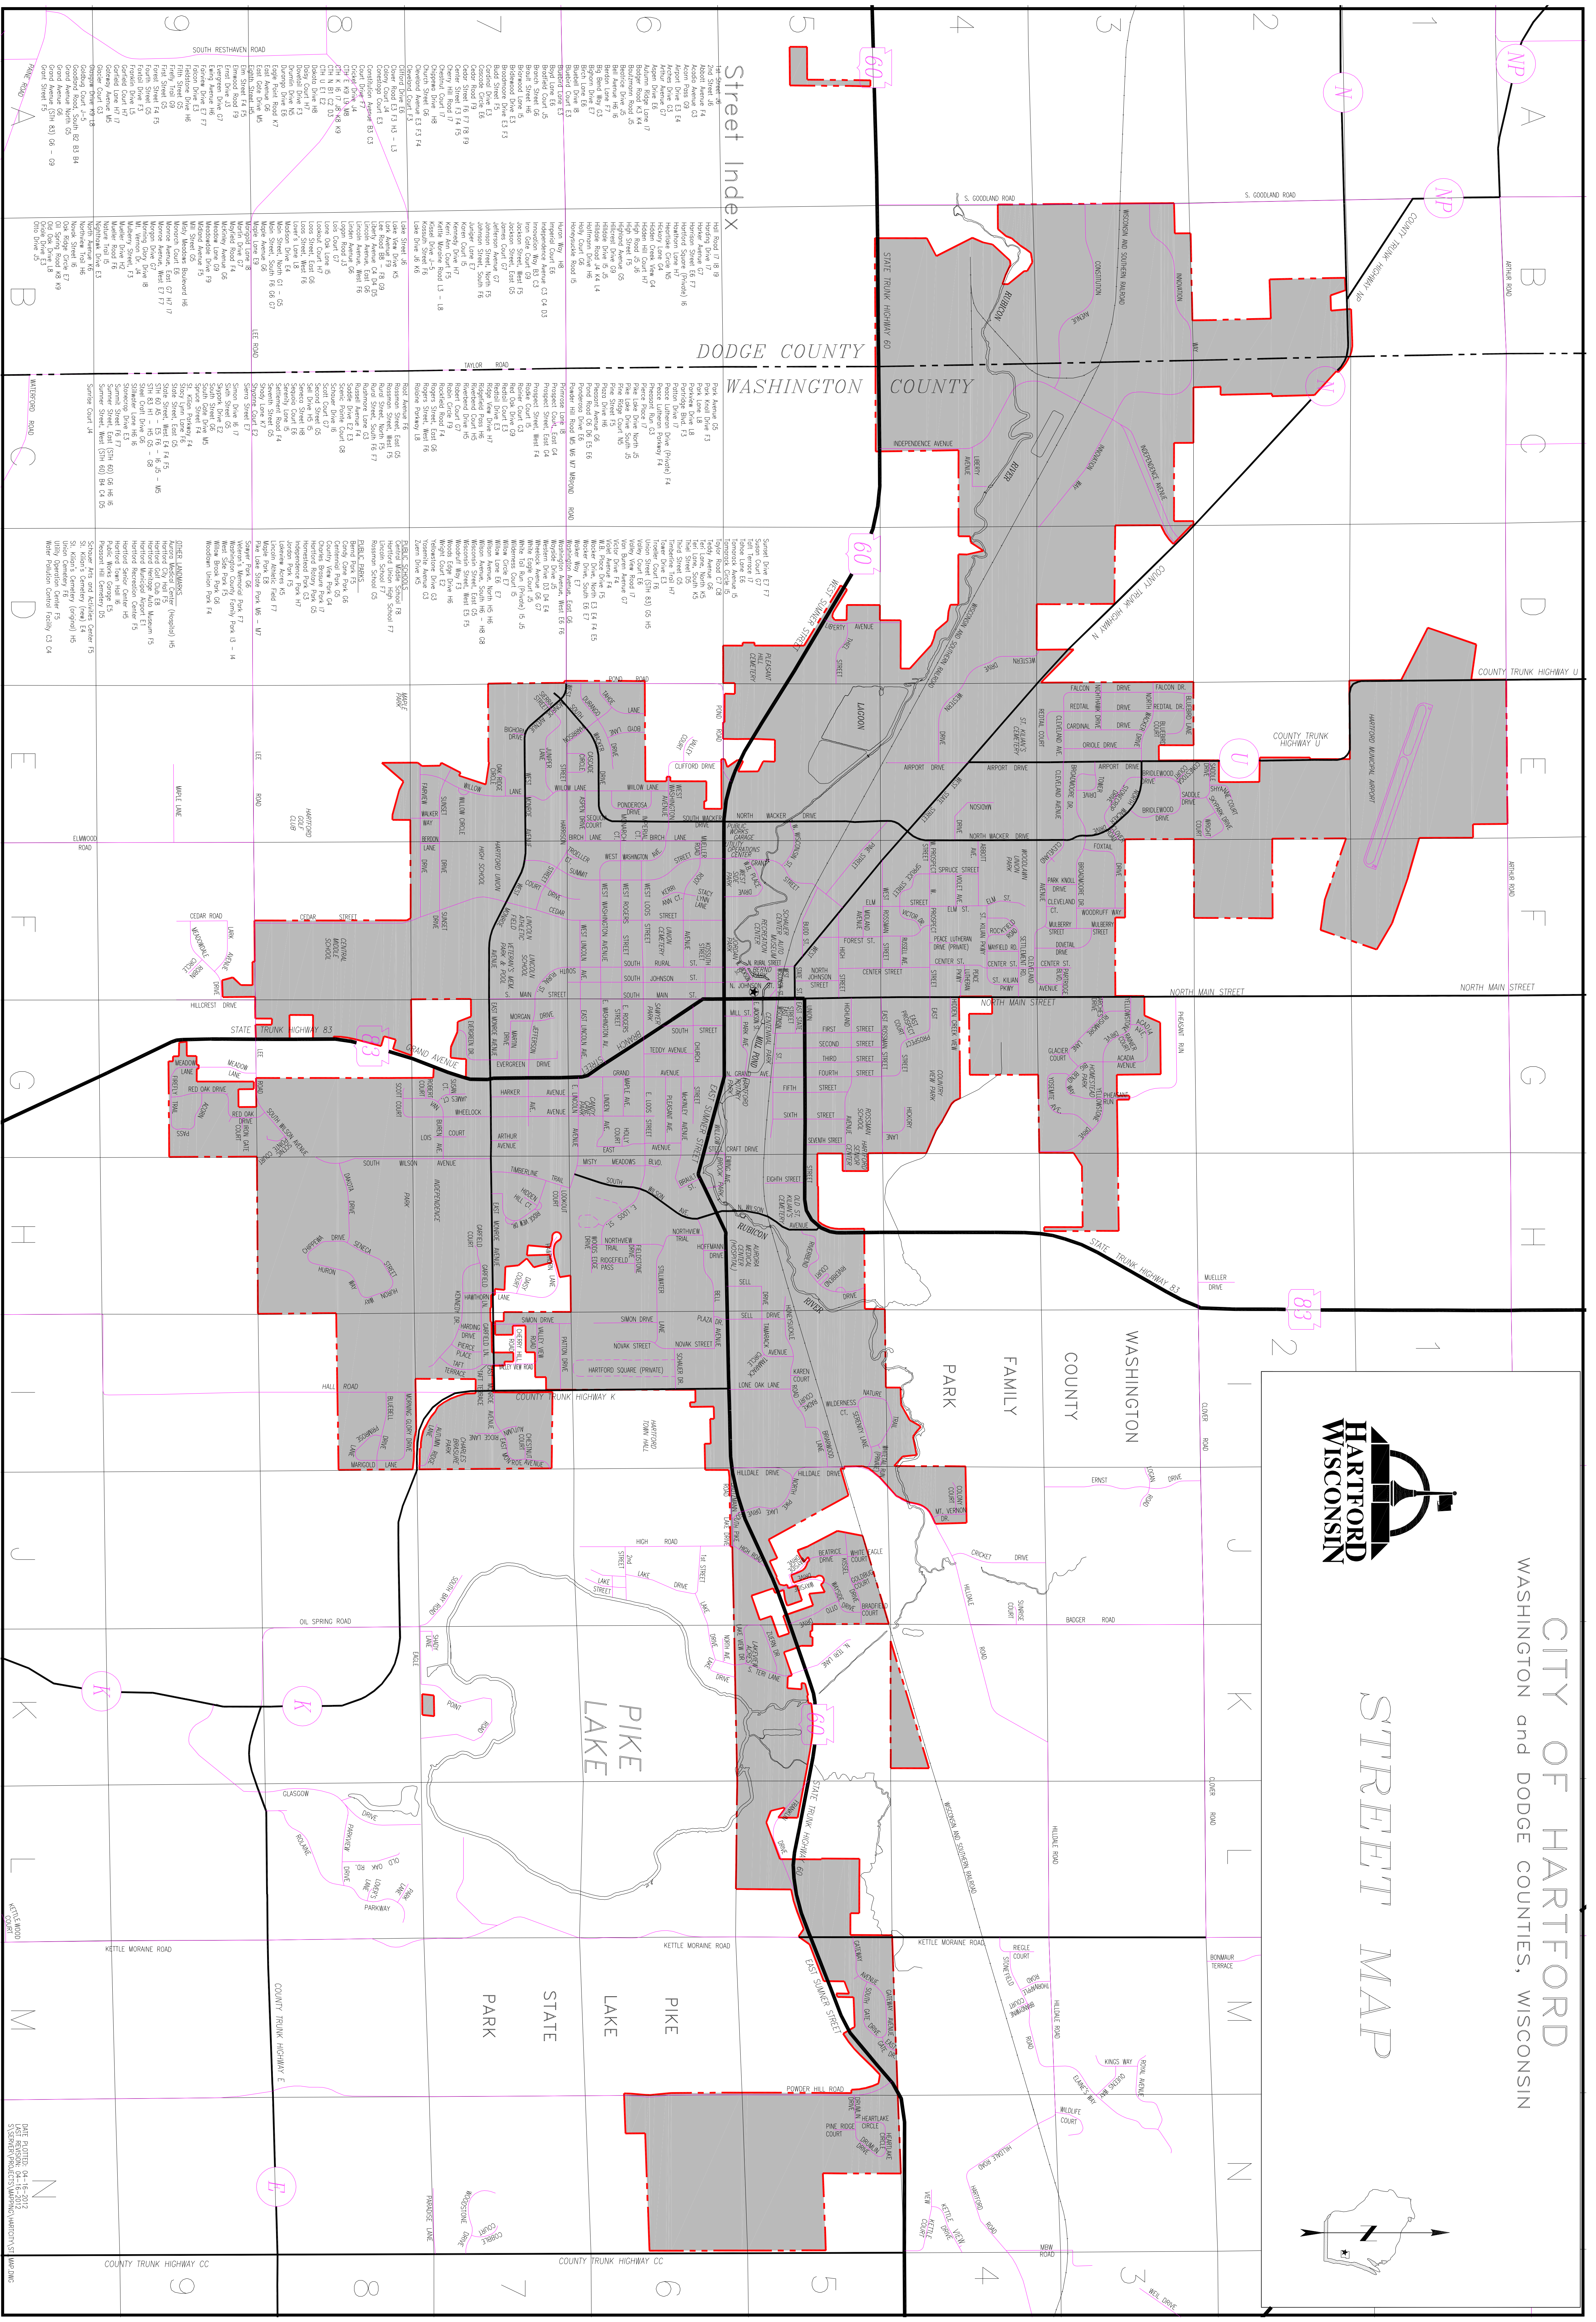

CITY OF HARTFORD WASHINGTON and DODGE COUNTIES, WISCONSIN

STREET MAP

Street Index

1	2	3	4	5	6	7	8	9
A	B	C	D	E	F	G	H	I
J	K	L	M	N				

NP A B C D E F G H I J K L M N

1 2 3 4 5 6 7 8 9

101112131415161718192021222324252627282930313233343536373839404142434445464748495051525354555657585960616263646566676869707172737475767778798081828384858687888990919293949596979899100

1	2	3	4	5	6	7	8	9
A	B	C	D	E	F	G	H	I
J	K	L	M	N				

NP A B C D E F G H I J K L M N

1 2 3 4 5 6 7 8 9

101112131415161718192021222324252627282930313233343536373839404142434445464748495051525354555657585960616263646566676869707172737475767778798081828384858687888990919293949596979899100